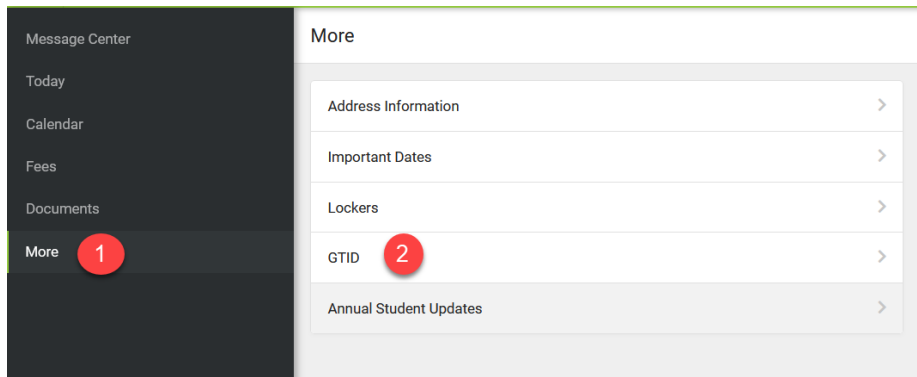

If there are multiple students in the household, they will need to select each student and repeat these steps.

Multiple Students

1. Click "Today"
2. Click the triangle next to the student's name in the top right corner.

Cómo encontrar su GTID (identificación de prueba de Georgia)

Rockdale County Public Schools (Escuelas públicas del condado de Rockdale), www.rockdaleschools.org

Pasos en Infinite Campus Portal

Inicie sesión en el Infinite Campus Portal. Entonces:

1. Haga clic en "More (Más)"
2. Haga clic en "GTID"

Si hay varios estudiantes en el hogar, deberán seleccionar a cada estudiante y repetir estos pasos.

Varios estudiantes

3. Haga clic en "Today (Hoy)"
4. Haga clic en el triángulo junto al nombre del alumno en la esquina superior derecha.